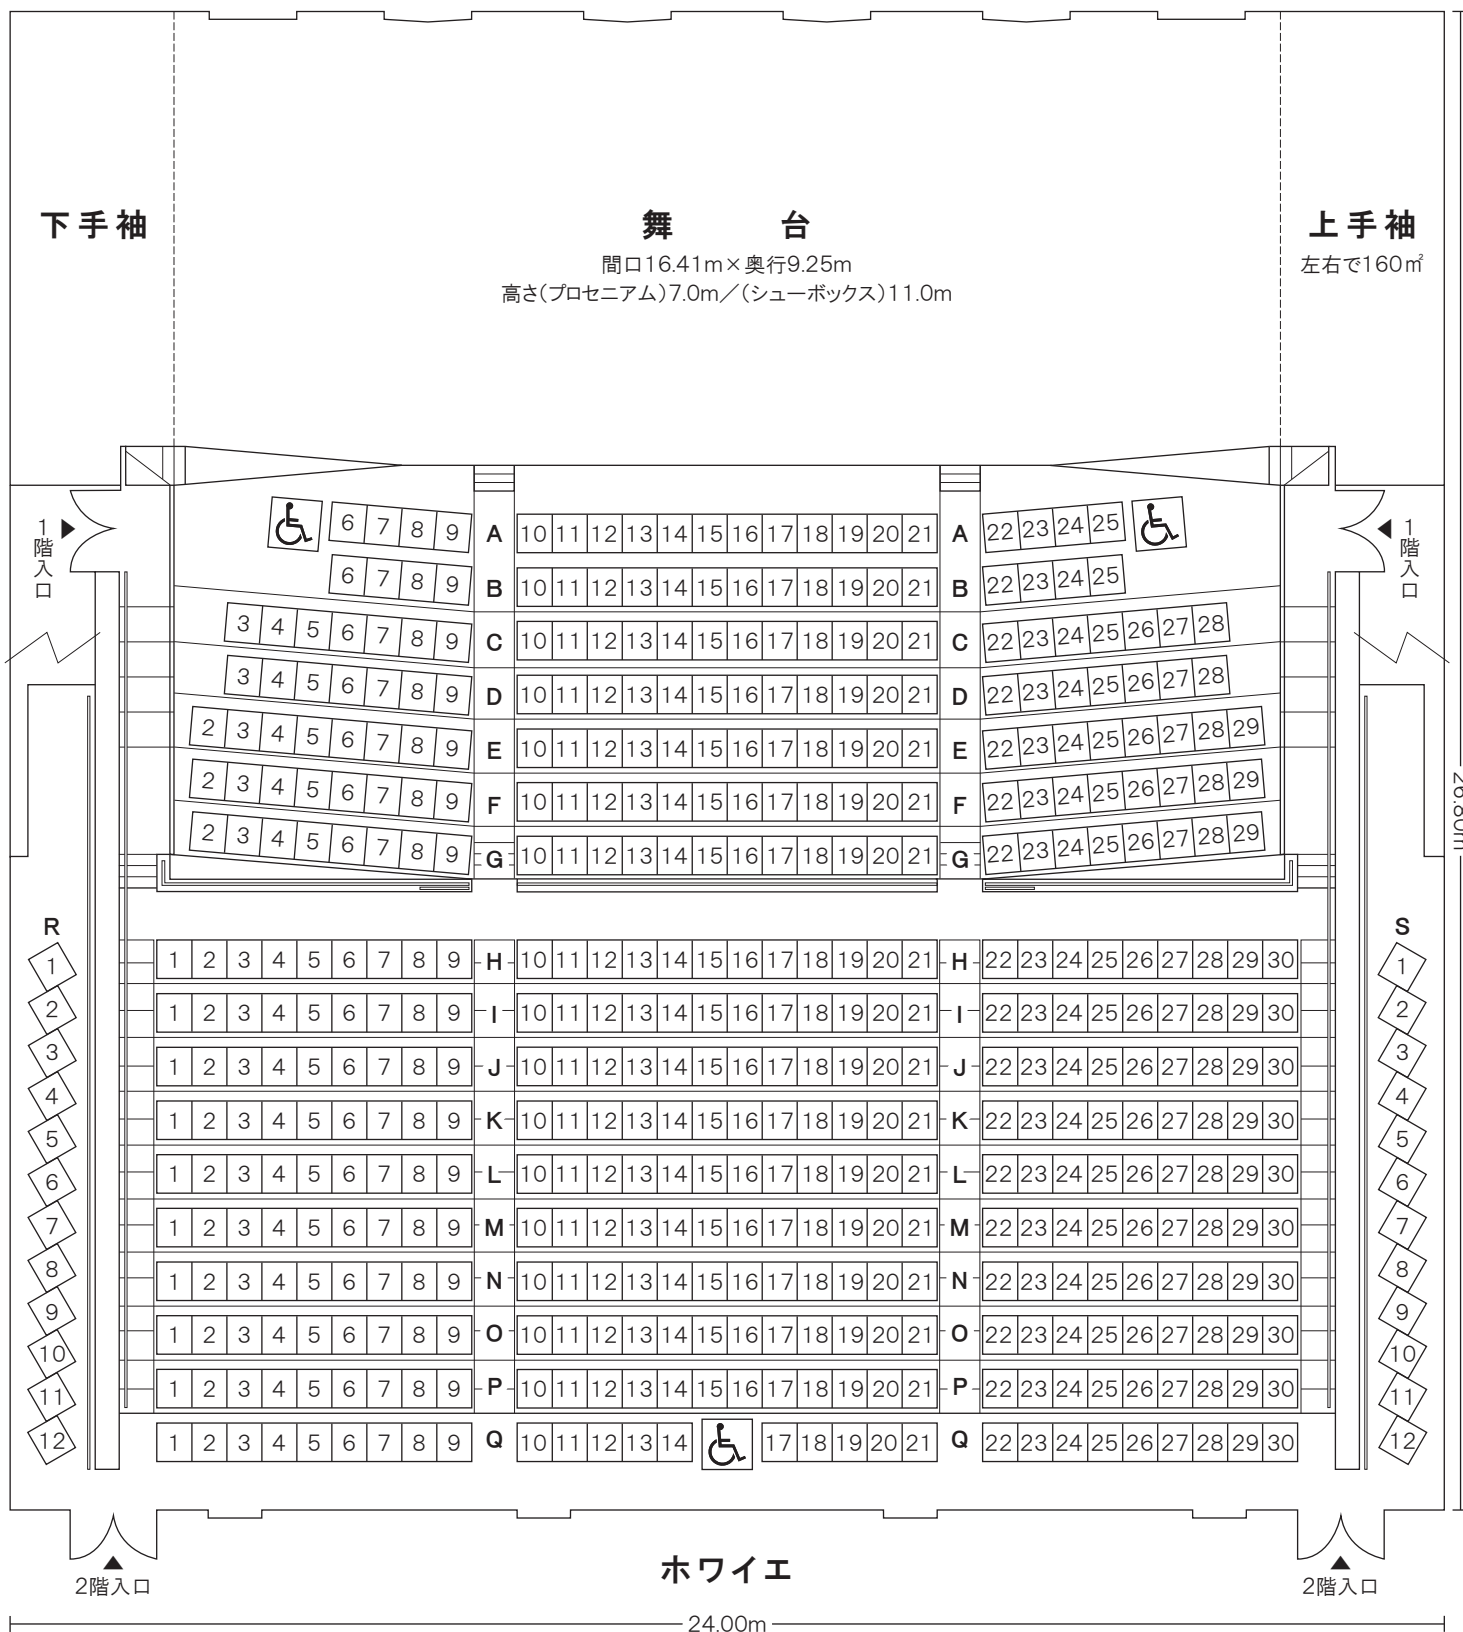

# エスパホール座席案内図

・客席数(1階)176 (2階)322 (障害者席)3 合計501席

・1階客席は2階席床下に格納でき、舞台と同一の高さにまでできます。(平土間仕様)